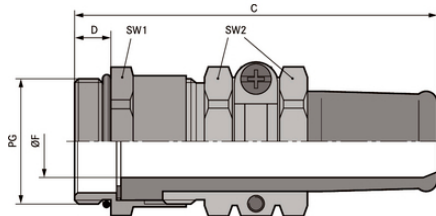

SKINDICHT® SR-SV

SKINDICHT® SR-SV, seawater-resistant PG brass cable gland for high temperatures, resistant to oils, solvents, acids and chemicals

Boa resistência química

Excelente alívio de tensão

Robusto

Resistente a temperatura

Vantagens

Para temperaturas elevadas

Resistente a óleos, solventes, ácidos e produtos químicos

Resistente à água do mar

Elevada proteção da fiação

Robusto

Âmbitos de aplicação

Prensa-cabos especial com camisa FKM com proteção contra dobras. Nossa fórmula original FKM não mostra sinais de envelhecimento, mesmo sob a exposição prolongada a temperaturas +165 °C.

Construção de turbinas e máquinas

Centrais elétricas

Laboratórios

Projeto do produto

Rosca de conexão PG

Observação

Última atualização (27.04.2024)

©2024 Lapp Group - all rights reserved.

Gestão de Produtos <http://lappbrasil.lappgroup.com>

Você pode encontrar os dados técnicos atuais na folha de dados correspondente.

PN 0456 / 02_03.16