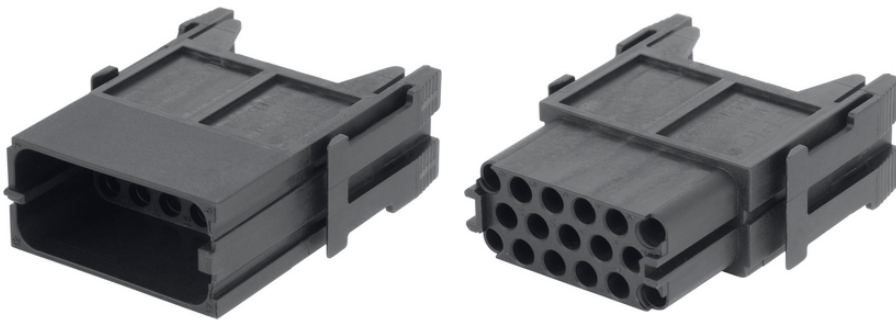

EPIC® MH 17

High flexibility by the use of any combination of modules in one connector

High flexibility by the use of any combination of modules in one connector

Info

Sistema de conector modular, plugável com o padrão do mercado

Módulo universal para 17 contatos no menor espaço

Componentes de automação complementares da LAPP

Engenharia de máquinas e instalações

Trilho

Energia Eólica

Retardante de chama

Vantagens

Módulo universal para 17 contatos no menor espaço

Crimp connection for permanent vibration proof contacting

Sistema EPIC® MH é plugável com o padrão do mercado

A mistura de diferentes funções em um único plugue permite uma grande flexibilidade

Railway applications

PN 0456 / 02_03.16

EPIC® MH 17

Energia renovável
Aplicações em ferrovias/construção de veículos

Dados técnicos

Classificação ETIM 5:	ETIM 5.0 Class-ID: EC002641 Descrição de Classe ETIM 5.0: Conector modular (conector industrial)
Classificação ETIM 6:	ID da classe ETIM 6.0: EC002641 Descrição da classe ETIM 6.0: Conector modular (conectores industriais)
Tensão nominal em V:	160 V
Tensão nominal de impulso:	2,5 kV
Corrente nominal em A:	10 A
Pollution degree:	3
Inflamabilidade:	UL94 V-0
Resistência de contato:	< 5 mOhm
Números de contatos:	17
Terminação do cabo:	Terminal de crimpagem: 0,14 - 2,5 mm ²
Material:	Poliamida, reforçada com fibra de vidro
Ciclos de operação mecânica:	500
Certificações:	Testado conforme UL: Número e arquivo UL:E75770
Faixa de temperatura:	-40°C até +125°C