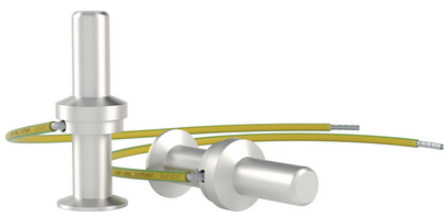

Contatos EPIC® MH PE 10,0 mm

The mixed assembly guarantees high flexibility. For applications in machine and plant engineering, for robotics and slide-in technology.

-

Info

Conductor de proteção (PE) Contatos de crimpagem para a maior seção transversal
Sistema de conector modular, plugável com o padrão do mercado

Vantagens

Male and female contacts with silver plating and approx. 14cm stranded wire to connect the PE Pin of the EPIC® MH Multiframe
Crimpagem com Klauke série D 22 e HD 13
Conexão de seção cruzada: 25, 35, 50, 70 e 95 mm²

Âmbitos de aplicação

Construção de máquinas
Energia renovável
Estrutura de equipamento de teste
Engenharia industrial
Aplicações em ferrovias/construção de veículos

Dados técnicos

| | |
|--------------------------------|---|
| Terminação do cabo: | Terminal de crimpagem: 25 mm ² até 95 mm ² Fio de 4 mm ² para conexão PE na estrutura do módulo |
| Comprimento de decapagem (mm): | 20 |
| Material: | brass silver plated CuZn / Ag |
| Ciclos de operação mecânica: | 500 |